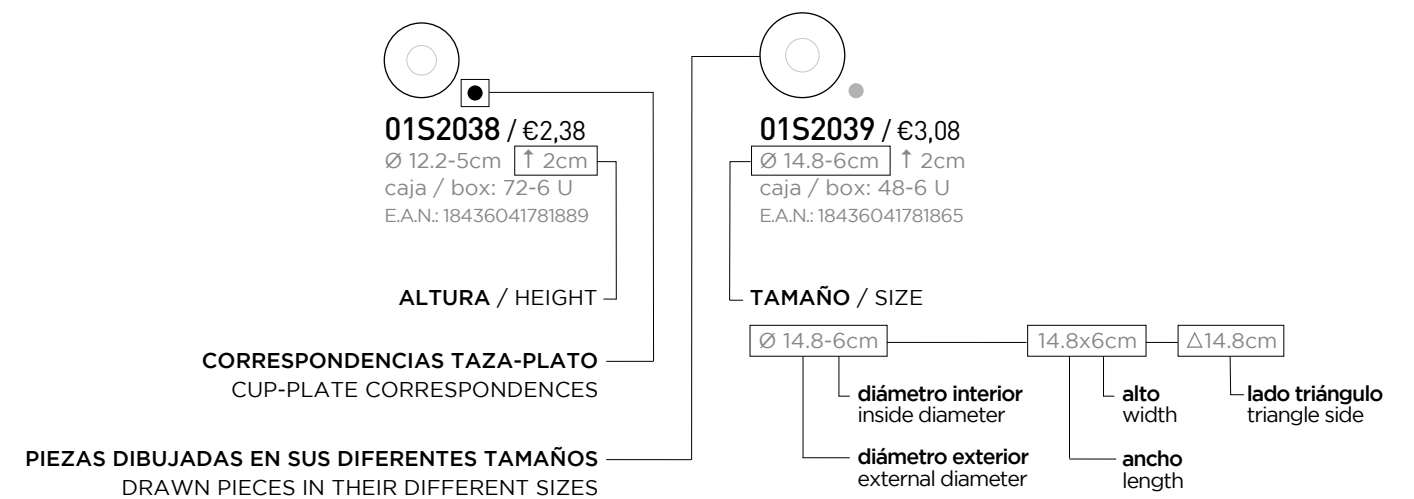

PLATILLO / SMALL DISH *

NUEVO / NEW