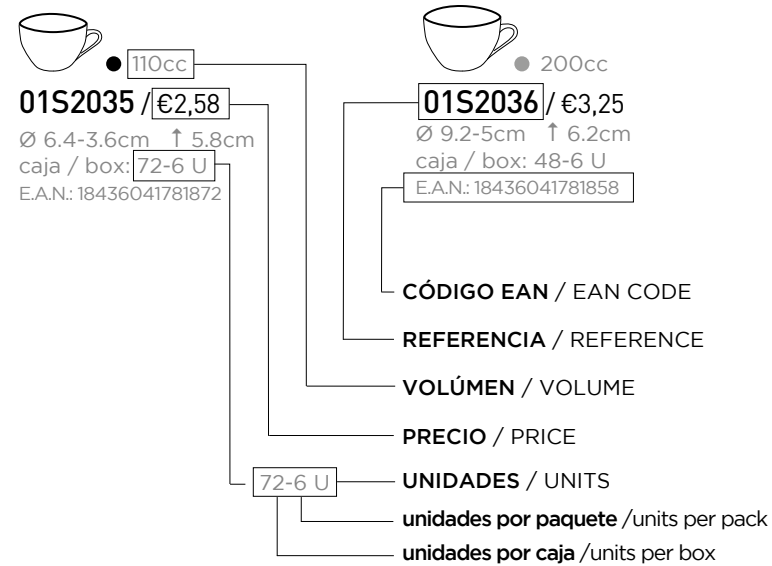

CRAFT.

VISION CORAL

SERIE

**CRAFT.
FINE CHINA.
HIGH-WHITE.
HORNO.**

MELAMINA.

CARACTERÍSTICAS DEL MATERIAL / COLLECTION

COLECCIÓN / COLLECTION

VISION CORAL

TAZA / CUP

PIEZA / PIECE

PLATILLO / SMALL DISH *

NUEVO / NEW